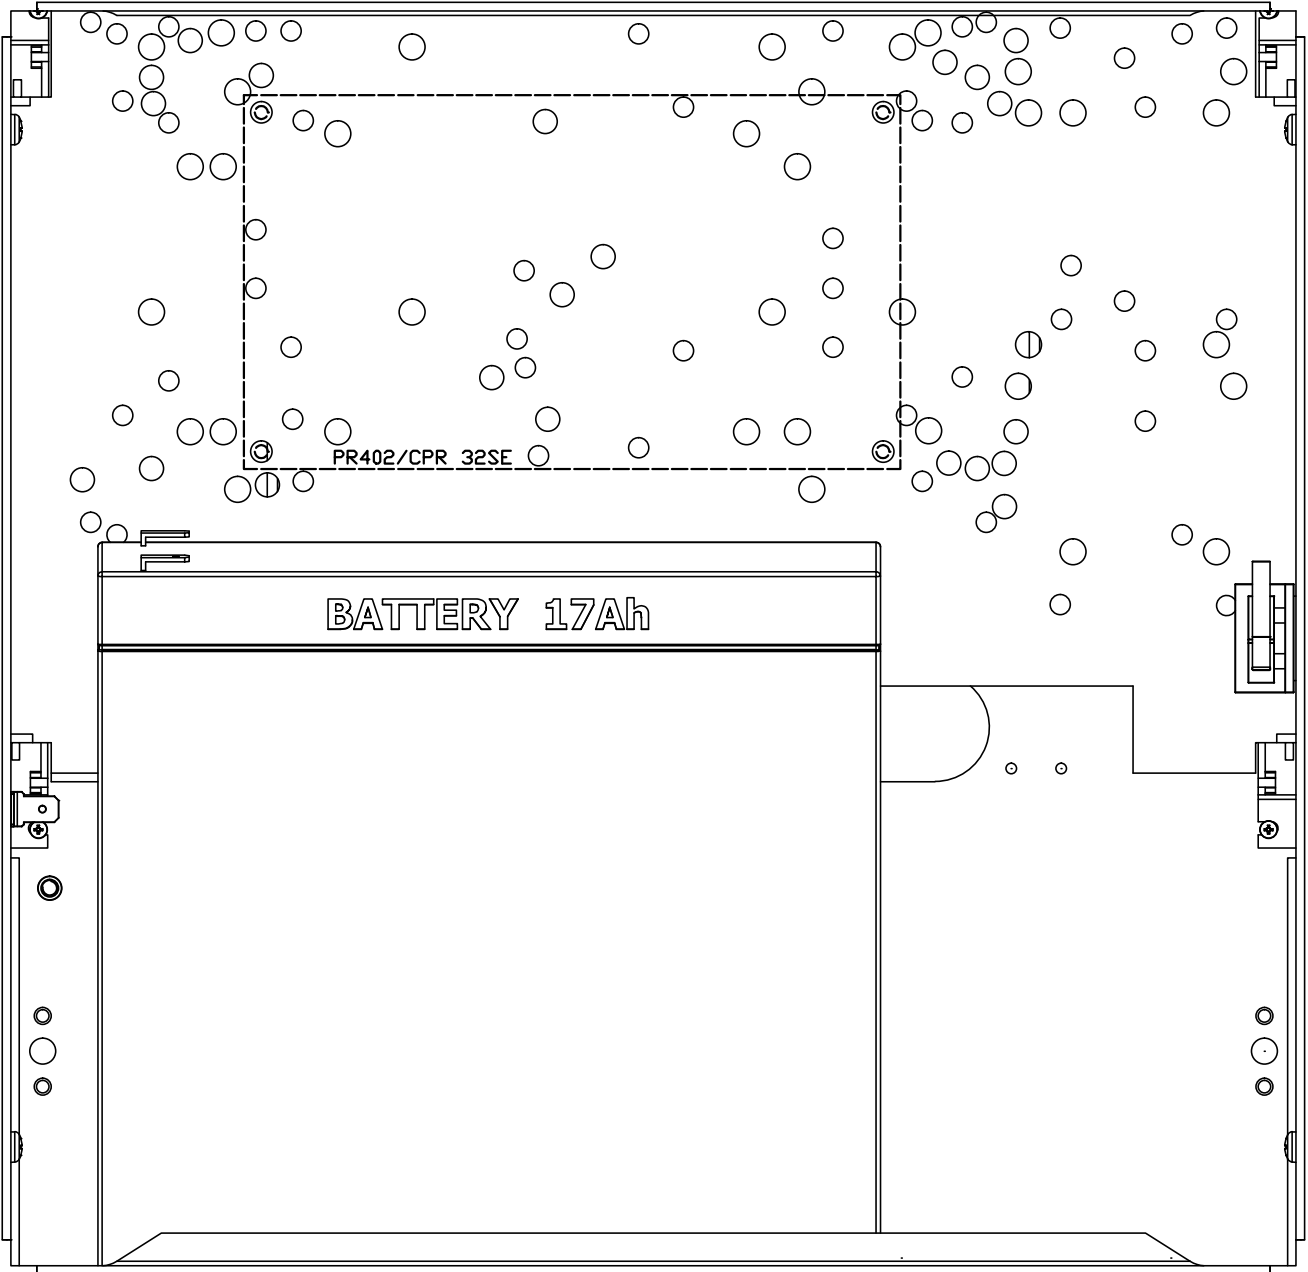

AWO500PU 17/40/S-F/PUSTA
(PO500B/17Ah)

ROGER